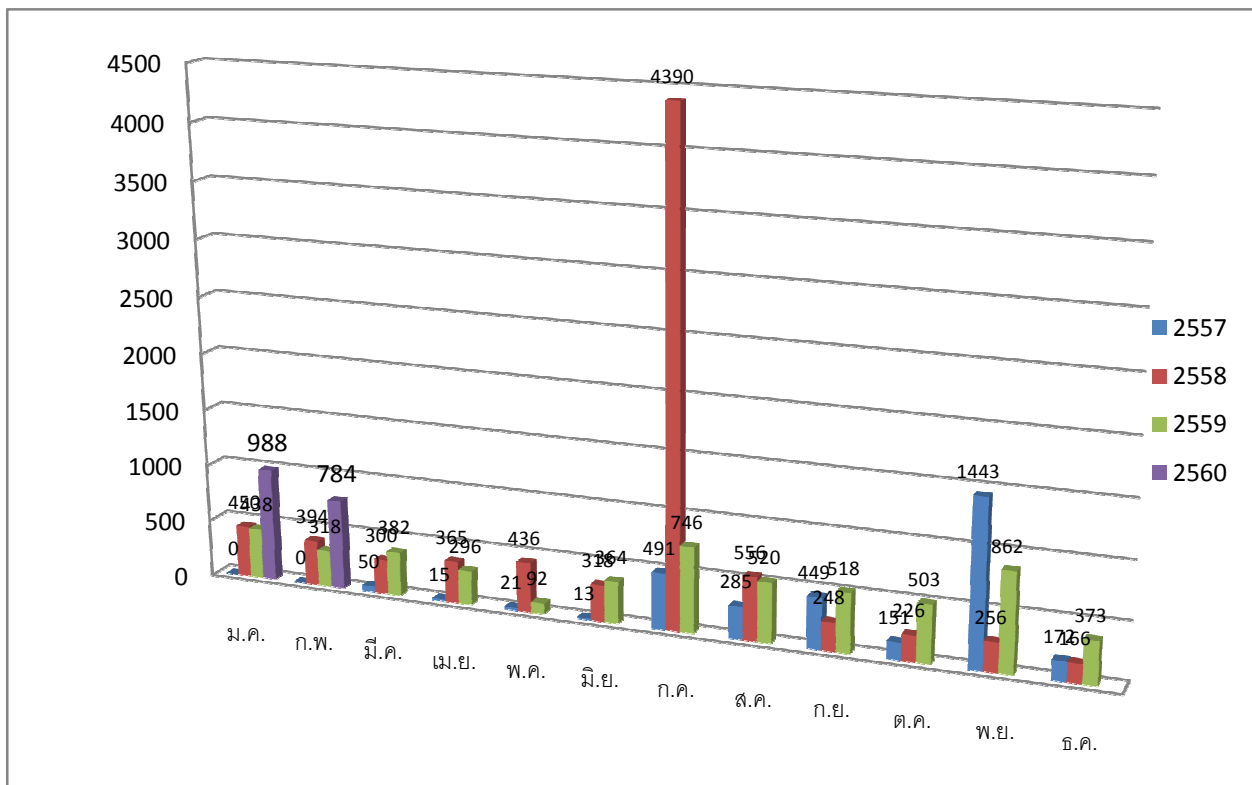

พิพิธภัณฑ
เมืองนครราชสีมา
Korat Museum

สถิติการให้บริการพิพิธภัณฑเมืองนครราชสีมา

เดือนมกราคม 2560

- ยอดผู้เข้าชม สะสมรวม 18,288 คน
- ยอดผู้เข้าชม ประจำเดือนกุมภาพันธ์ 2560 จำนวน 784 คน
- ส่วนใหญ่เป็นนักศึกษา ร้อยละ 47 รองลงมา คือ นักท่องเที่ยว ร้อยละ 33
- ส่วนใหญ่รู้จักจากการบอกต่อ ร้อยละ 35 รองลงมา คือ จากอินเทอร์เน็ต ร้อยละ 24
- ลักษณะของการมาชมเป็นกลุ่มสูงถึง ร้อยละ 73 และมาเดี่ยว ร้อยละ 27
- ส่วนใหญ่เป็นชาวไทยสูงถึง ร้อยละ 97 เป็นชาวต่างชาติ เพียงร้อยละ 3 เท่านั้น
- ผู้ชมเฉลี่ยต่อเดือน ประมาณเดือนละ 886 คน/เดือน

จำนวนผู้เข้าชม เปรียบเทียบปี พ.ศ. 2557 - 2560

จัดทำโดย กลุ่มงานหอวัฒนธรรมและศูนย์การเรียนรู้