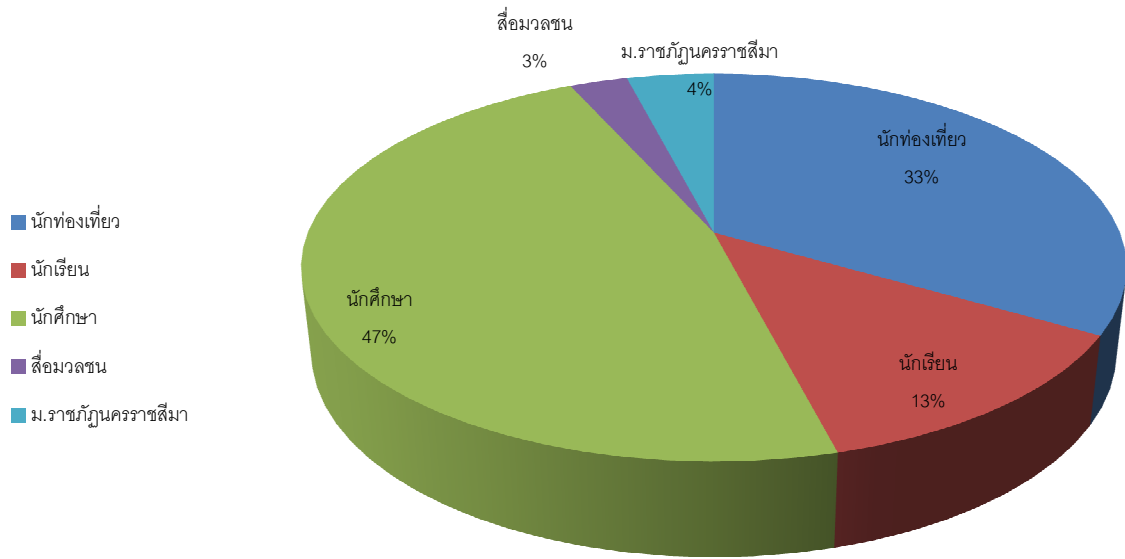

## เดือนมกราคม 2560

- ยอดผู้เข้าชม สะสมรวม 18,288 คน
- ยอดผู้เข้าชม ประจำเดือนกุมภาพันธ์ 2560 จำนวน 784 คน
- ส่วนใหญ่เป็นนักศึกษา ร้อยละ 47 รองลงมา คือ นักท่องเที่ยว ร้อยละ 33
- ส่วนใหญ่รู้จักจากการบอกต่อ ร้อยละ 35 รองลงมา คือ จากอินเทอร์เน็ต ร้อยละ 24
- ลักษณะของการมาชมเป็นกลุ่มสูงถึง ร้อยละ 73 และมาเดี่ยว ร้อยละ 27
- ส่วนใหญ่เป็นชาวไทยสูงถึง ร้อยละ 97 เป็นชาวต่างชาติ เพียงร้อยละ 3 เท่านั้น
- ผู้ชมเฉลี่ยต่อเดือน ประมาณเดือนละ 886 คน/เดือน

จำนวนผู้เข้าชม เปรียบเทียบปี พ.ศ. 2557 - 2560

จัดทำโดย กลุ่มงานหอวัฒนธรรมและศูนย์การเรียนรู้

จำนวนผู้เข้าชม จำแนกตามรายเดือน ปี พ.ศ. 2560

จัดทำโดย กลุ่มงานหอวัฒนธรรมและศูนย์การเรียนรู้

แผนภูมิแสดงร้อยละประเภทของ  
ผู้เข้าชมพิพิธภัณฑ์เมืองนครราชสีมา

แผนภูมิแสดงร้อยละประเภทของมาเยี่ยมชม  
จำแนกเป็นแบบเดี่ยว และหมู่คณะ

จัดทำโดย กลุ่มงานหอวัฒนธรรมและศูนย์การเรียนรู้

ร้อยละของผู้ชมเปรียบเทียบ  
เทียบชาวไทย และชาวต่างชาติ