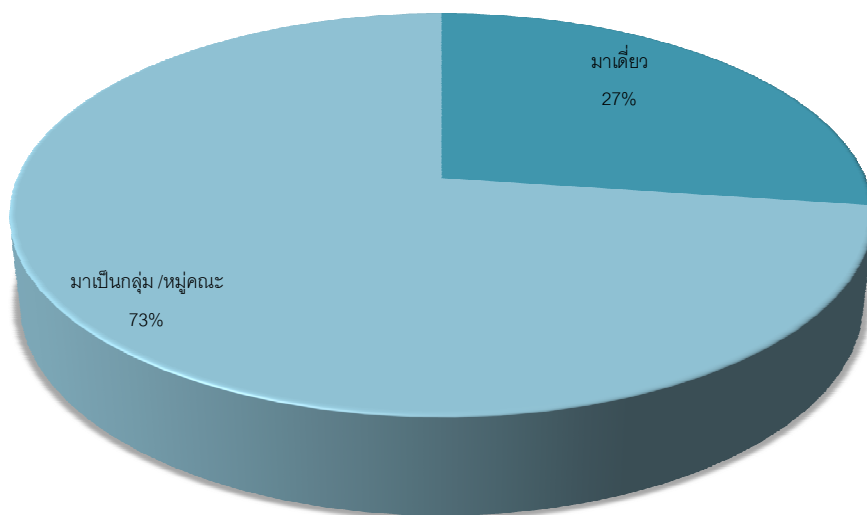

## เดือนมกราคม 2560

- ยอดผู้เข้าชม สะสมรวม 18,288 คน
- ยอดผู้เข้าชม ประจำเดือนกุมภาพันธ์ 2560 จำนวน 784 คน
- ส่วนใหญ่เป็นนักศึกษา ร้อยละ 47 รองลงมา คือ นักท่องเที่ยว ร้อยละ 33
- ส่วนใหญ่รู้จักจากการบอกต่อ ร้อยละ 35 รองลงมา คือ จากอินเทอร์เน็ต ร้อยละ 24
- ลักษณะของการมาชมเป็นกลุ่มสูงถึง ร้อยละ 73 และมาเดี่ยว ร้อยละ 27
- ส่วนใหญ่เป็นชาวไทยสูงถึง ร้อยละ 97 เป็นชาวต่างชาติ เพียงร้อยละ 3 เท่านั้น
- ผู้ชมเฉลี่ยต่อเดือน ประมาณเดือนละ 886 คน/เดือน

จำนวนผู้เข้าชม เปรียบเทียบปี พ.ศ. 2557 - 2560

จัดทำโดย กลุ่มงานหอวัฒนธรรมและศูนย์การเรียนรู้

จำนวนผู้เข้าชม จำแนกตามรายเดือน ปี พ.ศ. 2560

จัดทำโดย กลุ่มงานหอวัฒนธรรมและศูนย์การเรียนรู้

แผนภูมิแสดงร้อยละประเภทของ  
ผู้เข้าชมพิพิธภัณฑ์เมืองนครราชสีมา

แผนภูมิแสดงร้อยละประเภทของมาเยี่ยมชม  
จำแนกเป็นแบบเดี่ยว และหมู่คณะ

จัดทำโดย กลุ่มงานหอวัฒนธรรมและศูนย์การเรียนรู้

ร้อยละของผู้ชมเปรียบเทียบ  
เทียบชาวไทย และชาวต่างชาติ