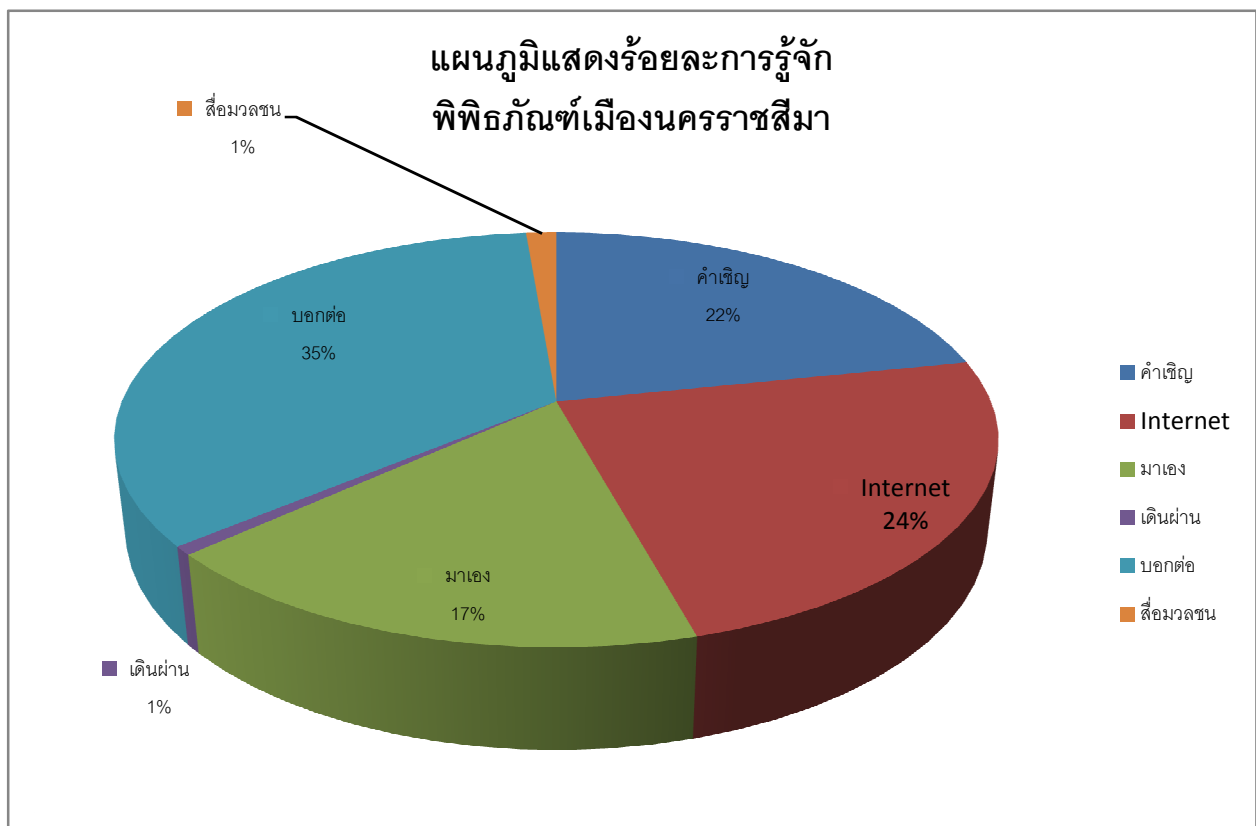

## เดือนมกราคม 2560

- ยอดผู้เข้าชม สะสมรวม 18,288 คน
- ยอดผู้เข้าชม ประจำเดือนกุมภาพันธ์ 2560 จำนวน 784 คน
- ส่วนใหญ่เป็นนักศึกษา ร้อยละ 47 รองลงมา คือ นักท่องเที่ยว ร้อยละ 33
- ส่วนใหญ่รู้จักจากการบอกต่อ ร้อยละ 35 รองลงมา คือ จากอินเทอร์เน็ต ร้อยละ 24
- ลักษณะของการมาชมเป็นกลุ่มสูงถึง ร้อยละ 73 และมาเดี่ยว ร้อยละ 27
- ส่วนใหญ่เป็นชาวไทยสูงถึง ร้อยละ 97 เป็นชาวต่างชาติ เพียงร้อยละ 3 เท่านั้น
- ผู้ชมเฉลี่ยต่อเดือน ประมาณเดือนละ 886 คน/เดือน

จำนวนผู้เข้าชม เปรียบเทียบปี พ.ศ. 2557 - 2560

จัดทำโดย กลุ่มงานหอวัฒนธรรมและศูนย์การเรียนรู้

จำนวนผู้เข้าชม จำแนกตามรายเดือน ปี พ.ศ. 2560

จัดทำโดย กลุ่มงานหอวัฒนธรรมและศูนย์การเรียนรู้

แผนภูมิแสดงร้อยละประเภทของ  
ผู้เข้าชมพิพิธภัณฑ์เมืองนครราชสีมา