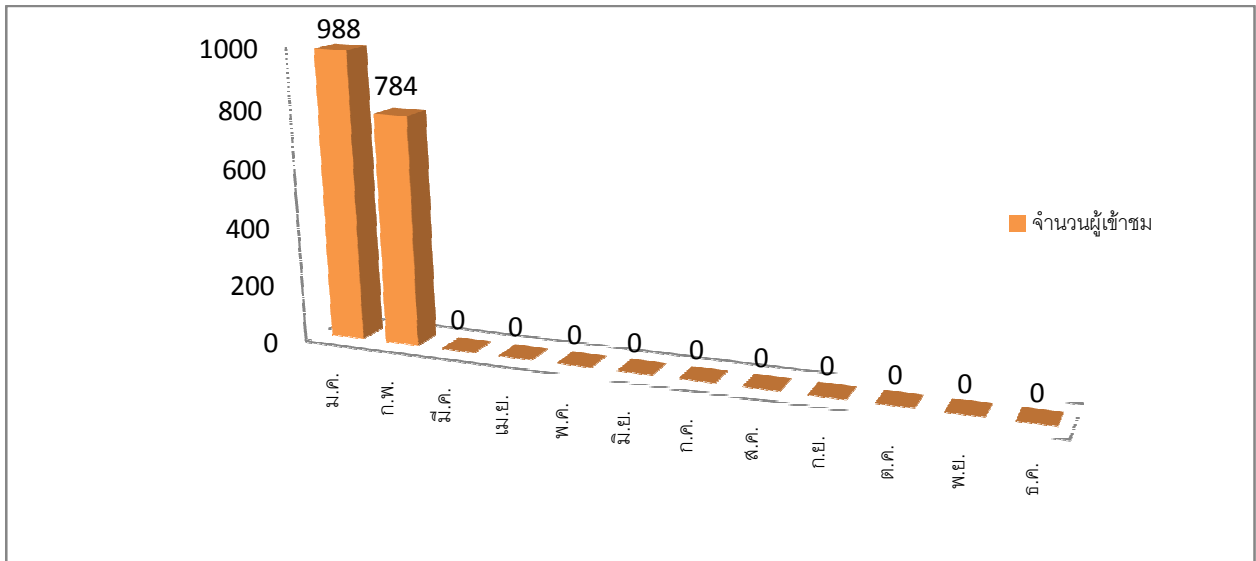

จำนวนผู้เข้าชม จำแนกตามรายเดือน ปี พ.ศ. 2560

จัดทำโดย กลุ่มงานหอวัฒนธรรมและศูนย์การเรียนรู้