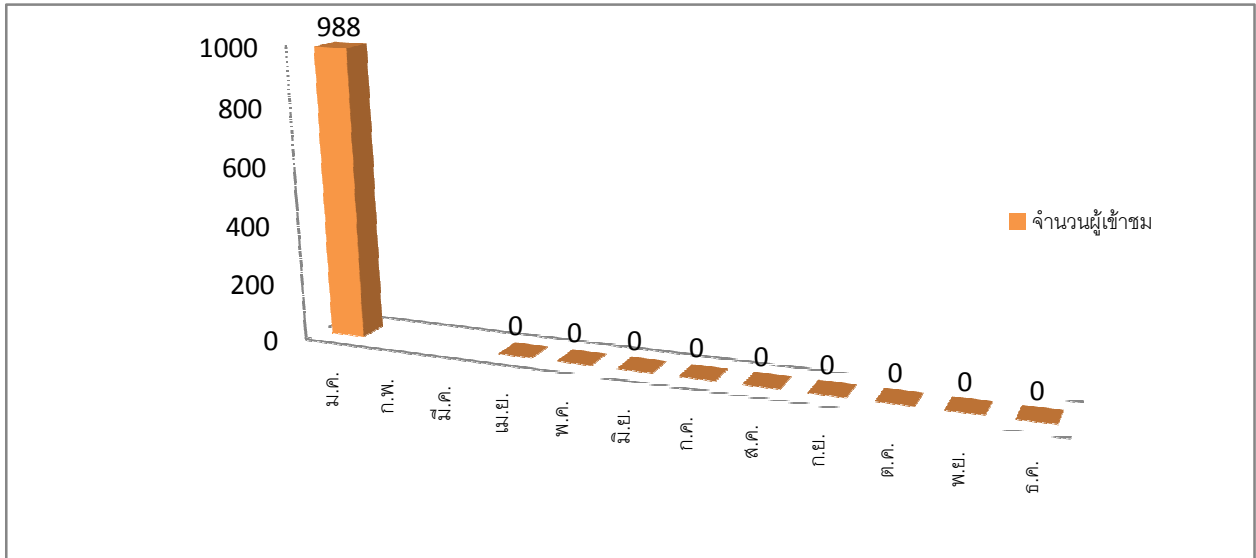

จำนวนผู้เข้าชม จำแนกตามรายเดือน ปี พ.ศ. 2560

จัดทำโดย กลุ่มงานหอวัฒนธรรมและศูนย์การเรียนรู้