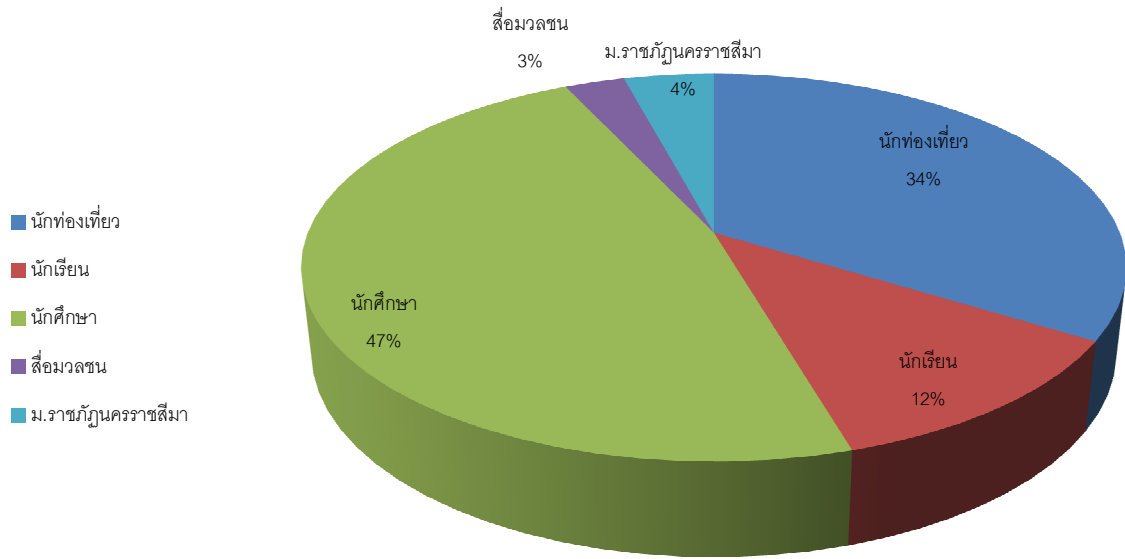

พิพิธภัณฑ
เมืองนครราชสีมา
Korat Museum

สถิติการให้บริการพิพิธภัณฑเมืองนครราชสีมา

เดือนมกราคม 2560

- ยอดผู้เข้าชม สะสมรวม 17,504 คน
- ยอดผู้เข้าชม ประจำเดือนมกราคม 2560 จำนวน 988 คน
- ส่วนใหญ่เป็นนักศึกษา ร้อยละ 47 รองลงมา คือ นักท่องเที่ยว ร้อยละ 34
- ส่วนใหญ่รู้จักจากการบอกต่อ ร้อยละ 34 รองลงมา คือ จากอินเทอร์เน็ต ร้อยละ 24
- ลักษณะของการมาชมเป็นกลุ่มสูงถึง ร้อยละ 73 และมาเดี่ยว ร้อยละ 27
- ส่วนใหญ่เป็นชาวไทยสูงถึง ร้อยละ 97 เป็นชาวต่างชาติ เพียงร้อยละ 3 เท่านั้น
- ผู้ชมเฉลี่ยต่อเดือน ประมาณเดือนละ 988 คน/เดือน

จำนวนผู้เข้าชม เปรียบเทียบปี พ.ศ. 2557 - 2560

จัดทำโดย กลุ่มงานหอวัฒนธรรมและศูนย์การเรียนรู้

จำนวนผู้เข้าชม จำแนกตามรายเดือน ปี พ.ศ. 2560

จัดทำโดย กลุ่มงานหอวัฒนธรรมและศูนย์การเรียนรู้

แผนภูมิแสดงร้อยละประเภทของ
ผู้เข้าชมพิพิธภัณฑ์เมืองนครราชสีมา

แผนภูมิแสดงร้อยละประเภทของมาเยี่ยมชม
จำแนกเป็นแบบเดี่ยว และหมู่คณะ

จัดทำโดย กลุ่มงานหอวัฒนธรรมและศูนย์การเรียนรู้

ร้อยละของผู้ชมเปรียบ
เทียบชาวไทย และชาวต่างชาติ