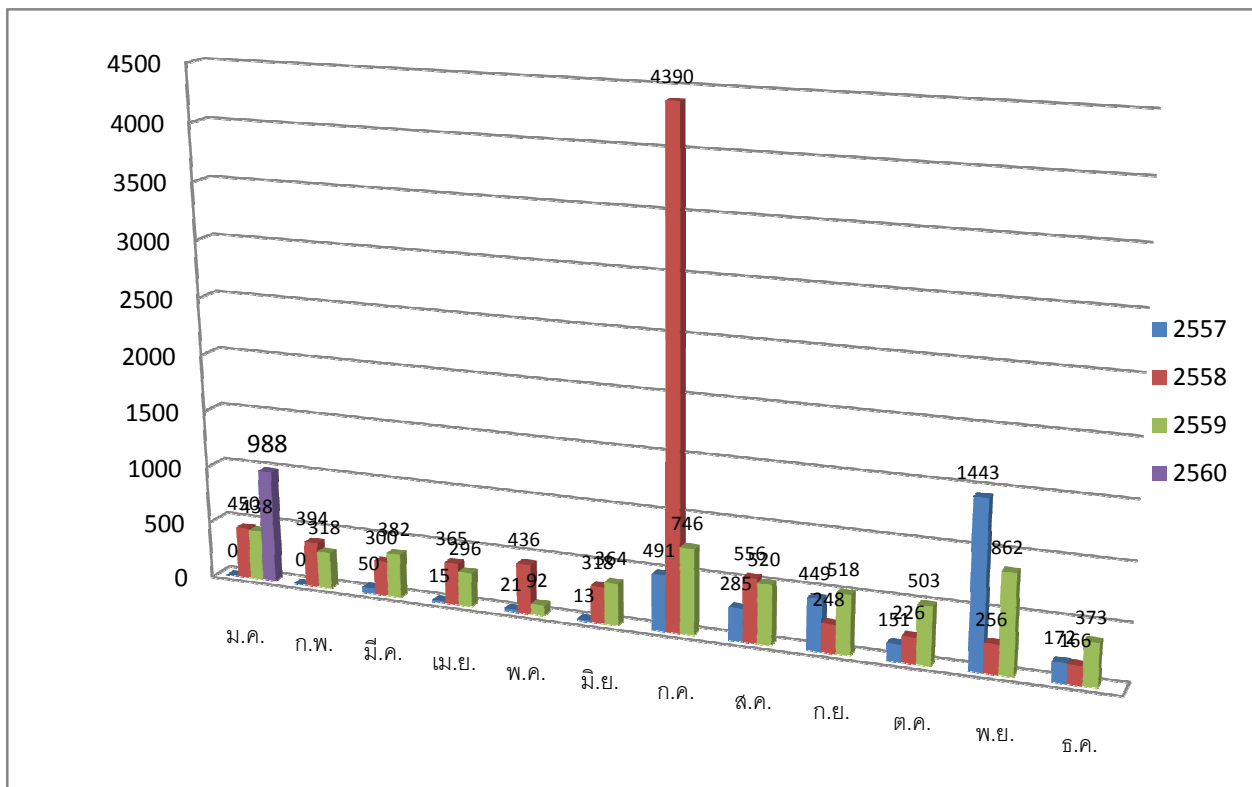

พิพิธภัณฑ
เมืองนครราชสีมา
Korat Museum

สถิติการให้บริการพิพิธภัณฑเมืองนครราชสีมา

เดือนมกราคม 2560

- ยอดผู้เข้าชม สะสมรวม 17,504 คน
- ยอดผู้เข้าชม ประจำเดือนมกราคม 2560 จำนวน 988 คน
- ส่วนใหญ่เป็นนักศึกษา ร้อยละ 47 รองลงมา คือ นักท่องเที่ยว ร้อยละ 34
- ส่วนใหญ่รู้จักจากการบอกต่อ ร้อยละ 34 รองลงมา คือ จากอินเทอร์เน็ต ร้อยละ 24
- ลักษณะของการมาชมเป็นกลุ่มสูงถึง ร้อยละ 73 และมาเดี่ยว ร้อยละ 27
- ส่วนใหญ่เป็นชาวไทยสูงถึง ร้อยละ 97 เป็นชาวต่างชาติ เพียงร้อยละ 3 เท่านั้น
- ผู้ชมเฉลี่ยต่อเดือน ประมาณเดือนละ 988 คน/เดือน

จำนวนผู้เข้าชม เปรียบเทียบปี พ.ศ. 2557 - 2560

จัดทำโดย กลุ่มงานหอวัฒนธรรมและศูนย์การเรียนรู้

จำนวนผู้เข้าชม จำแนกตามรายเดือน ปี พ.ศ. 2560

จัดทำโดย กลุ่มงานหอวัฒนธรรมและศูนย์การเรียนรู้

แผนภูมิแสดงร้อยละประเภทของ
ผู้เข้าชมพิพิธภัณฑ์เมืองนครราชสีมา