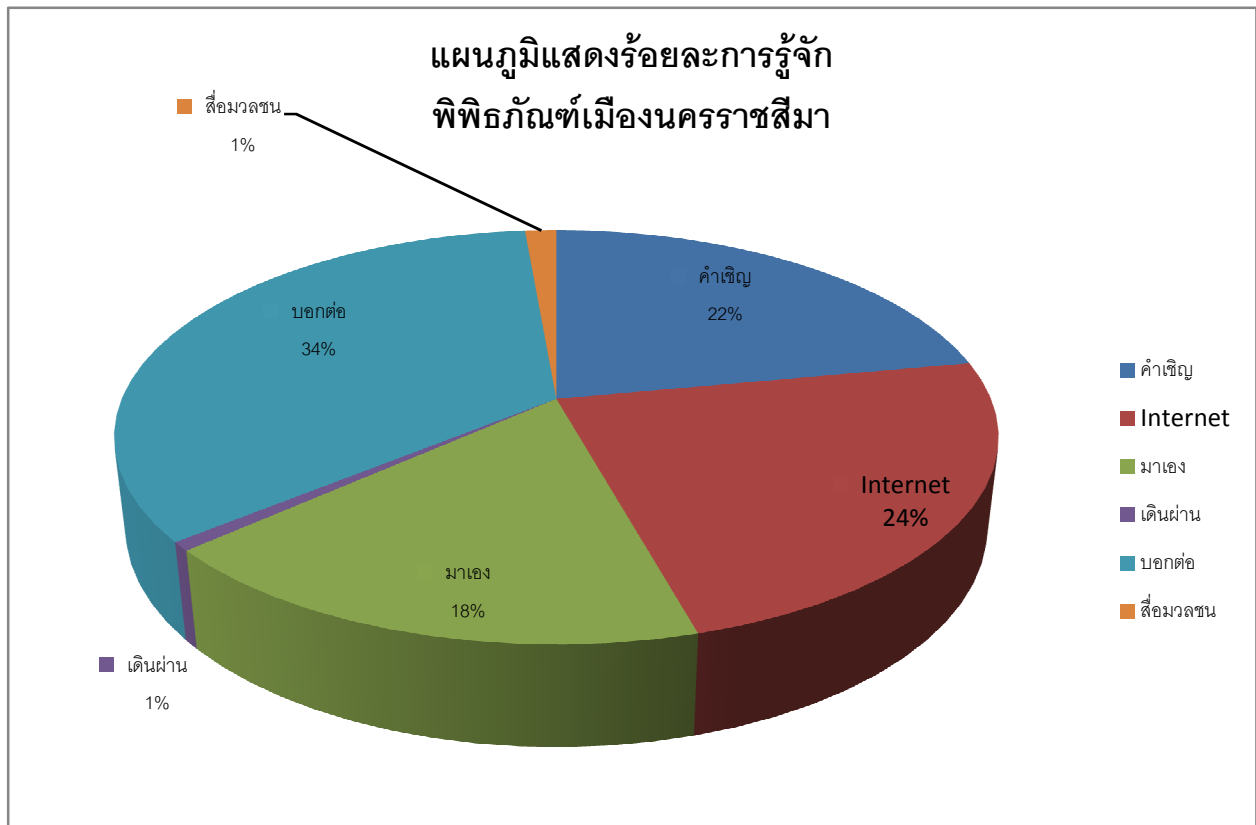

พิพิธภัณฑ
เมืองนครราชสีมา
Korat Museum

สถิติการให้บริการพิพิธภัณฑเมืองนครราชสีมา

เดือนมกราคม 2560

- ยอดผู้เข้าชม สะสมรวม 17,504 คน
- ยอดผู้เข้าชม ประจำเดือนมกราคม 2560 จำนวน 988 คน
- ส่วนใหญ่เป็นนักศึกษา ร้อยละ 47 รองลงมา คือ นักท่องเที่ยว ร้อยละ 34
- ส่วนใหญ่รู้จักจากการบอกต่อ ร้อยละ 34 รองลงมา คือ จากอินเทอร์เน็ต ร้อยละ 24
- ลักษณะของการมาชมเป็นกลุ่มสูงถึง ร้อยละ 73 และมาเดี่ยว ร้อยละ 27
- ส่วนใหญ่เป็นชาวไทยสูงถึง ร้อยละ 97 เป็นชาวต่างชาติ เพียงร้อยละ 3 เท่านั้น
- ผู้ชมเฉลี่ยต่อเดือน ประมาณเดือนละ 988 คน/เดือน

จำนวนผู้เข้าชม เปรียบเทียบปี พ.ศ. 2557 - 2560

จัดทำโดย กลุ่มงานหอวัฒนธรรมและศูนย์การเรียนรู้

จำนวนผู้เข้าชม จำแนกตามรายเดือน ปี พ.ศ. 2560

จัดทำโดย กลุ่มงานหอวัฒนธรรมและศูนย์การเรียนรู้

แผนภูมิแสดงร้อยละประเภทของ
ผู้เข้าชมพิพิธภัณฑ์เมืองนครราชสีมา

แผนภูมิแสดงร้อยละประเภทของมาเยี่ยมชม
จำแนกเป็นแบบเดี่ยว และหมู่คณะ

จัดทำโดย กลุ่มงานหอวัฒนธรรมและศูนย์การเรียนรู้

ร้อยละของผู้ชมเปรียบ
เทียบชาวไทย และชาวต่างชาติ