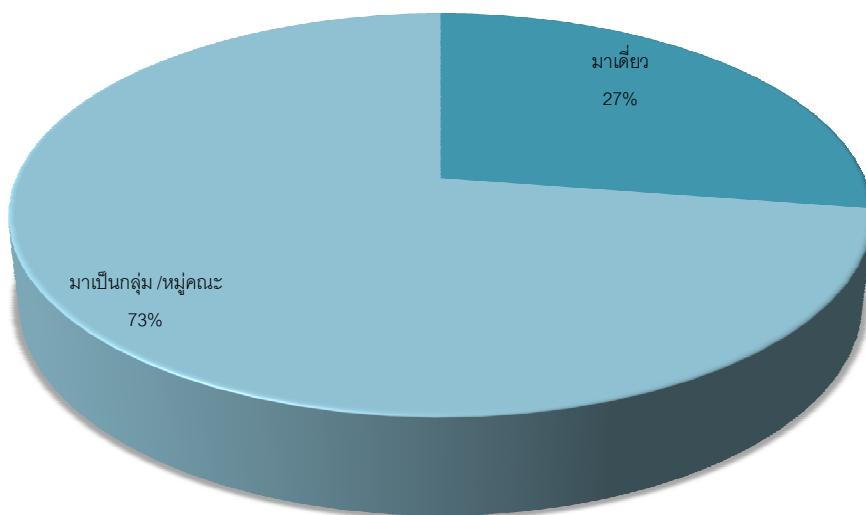

พิพิธภัณฑ
เมืองนครราชสีมา
Korat Museum

สถิติการให้บริการพิพิธภัณฑเมืองนครราชสีมา

เดือนมกราคม 2560

- ยอดผู้เข้าชม สะสมรวม 17,504 คน
- ยอดผู้เข้าชม ประจำเดือนมกราคม 2560 จำนวน 988 คน
- ส่วนใหญ่เป็นนักศึกษา ร้อยละ 47 รองลงมา คือ นักท่องเที่ยว ร้อยละ 34
- ส่วนใหญ่รู้จักจากการบอกต่อ ร้อยละ 34 รองลงมา คือ จากอินเทอร์เน็ต ร้อยละ 24
- ลักษณะของการมาชมเป็นกลุ่มสูงถึง ร้อยละ 73 และมาเดี่ยว ร้อยละ 27
- ส่วนใหญ่เป็นชาวไทยสูงถึง ร้อยละ 97 เป็นชาวต่างชาติ เพียงร้อยละ 3 เท่านั้น
- ผู้ชมเฉลี่ยต่อเดือน ประมาณเดือนละ 988 คน/เดือน

จำนวนผู้เข้าชม เปรียบเทียบปี พ.ศ. 2557 - 2560

จัดทำโดย กลุ่มงานหอวัฒนธรรมและศูนย์การเรียนรู้

จำนวนผู้เข้าชม จำแนกตามรายเดือน ปี พ.ศ. 2560

จัดทำโดย กลุ่มงานหอวัฒนธรรมและศูนย์การเรียนรู้

แผนภูมิแสดงร้อยละประเภทของ
ผู้เข้าชมพิพิธภัณฑ์เมืองนครราชสีมา

แผนภูมิแสดงร้อยละประเภทของมาเยี่ยมชม
จำแนกเป็นแบบเดี่ยว และหมู่คณะ

จัดทำโดย กลุ่มงานหอวัฒนธรรมและศูนย์การเรียนรู้

ร้อยละของผู้ชมเปรียบ
เทียบชาวไทย และชาวต่างชาติ