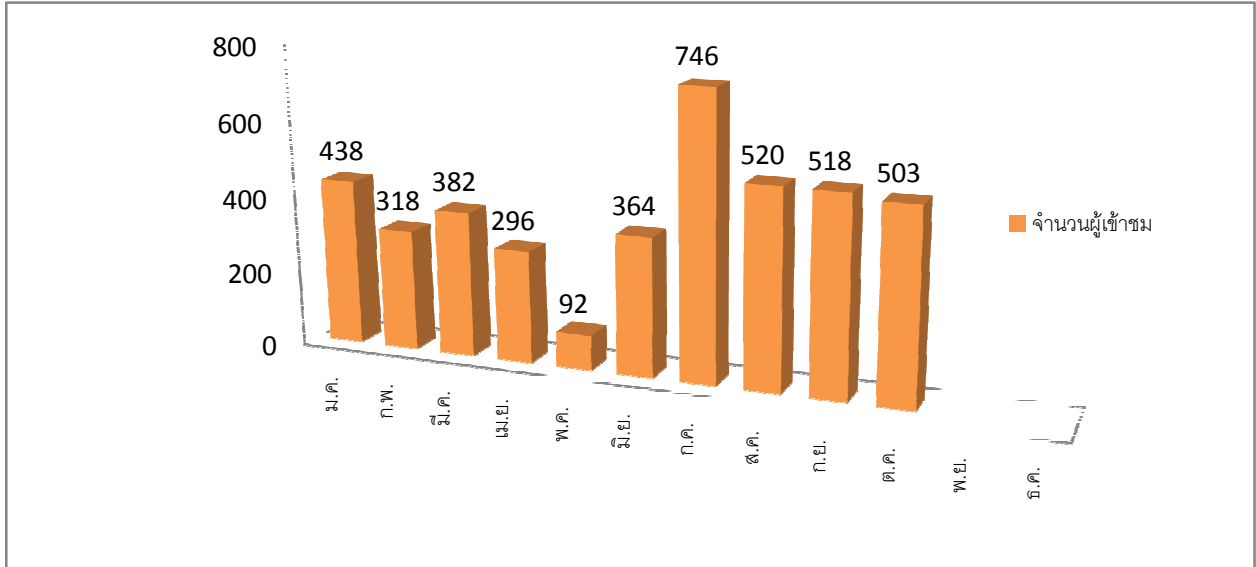

พิพิธภัณฑ
เมืองนครราชสีมา
Korat Museum

สถิติการให้บริการพิพิธภัณฑเมืองนครราชสีมา

เดือนตุลาคม 2559

- ยอดผู้เข้าชม สะสมรวม 15,248 คน
- ยอดผู้เข้าชม ประจำเดือนตุลาคม 2559 จำนวน 503 คน
- ส่วนใหญ่เป็นนักศึกษา ร้อยละ 49 รองลงมา คือ นักท่องเที่ยว ร้อยละ 33
- ส่วนใหญ่รู้จักจากการบอกต่อ ร้อยละ 35 รองลงมา คือ จากคำเชิญ ร้อยละ 22
- ลักษณะของการมาชมเป็นกลุ่มสูงถึง ร้อยละ 72 และมาเดี่ยว ร้อยละ 28
- ส่วนใหญ่เป็นชาวไทยสูงถึง ร้อยละ 97 เป็นชาวต่างชาติ เพียงร้อยละ 3 เท่านั้น
- ผู้ชมเฉลี่ยต่อเดือน ประมาณเดือนละ 417.7 คน/เดือน

จำนวนผู้เข้าชม เปรียบเทียบปี พ.ศ. 2557 - 2559

จัดทำโดย กลุ่มงานหอวัฒนธรรมและศูนย์การเรียนรู้

จำนวนผู้เข้าชม จำแนกตามรายเดือน ปี พ.ศ. 2559

แผนภูมิแสดงร้อยละประเภทของ
ผู้เข้าชมพิพิธภัณฑ์เมืองนครราชสีมา

แผนภูมิแสดงร้อยละประเภทของมาเยี่ยมชม
จำแนกเป็นแบบเดี่ยว และหมู่คณะ