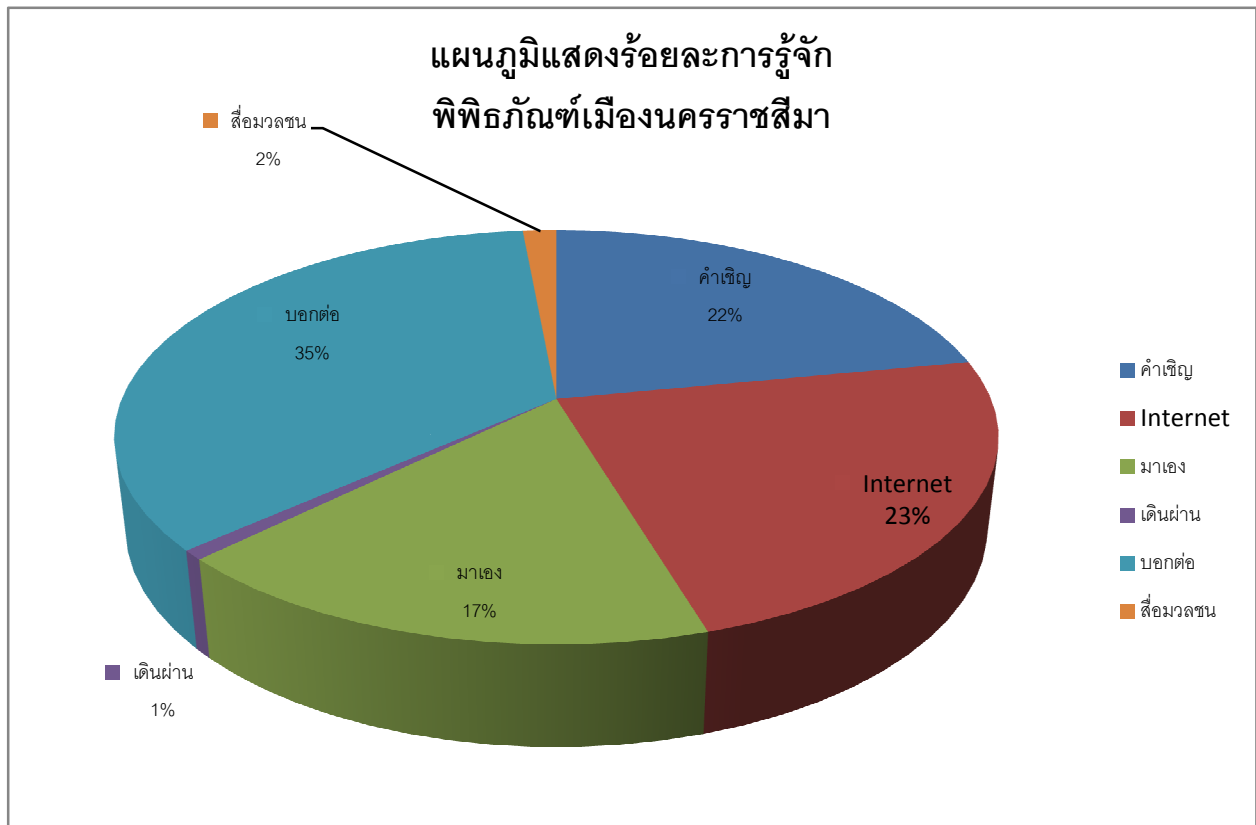

พิพิธภัณฑ
เมืองนครราชสีมา
Korat Museum

สถิติการให้บริการพิพิธภัณฑเมืองนครราชสีมา

เดือนตุลาคม 2559

- ยอดผู้เข้าชม สะสมรวม 15,248 คน
- ยอดผู้เข้าชม ประจำเดือนตุลาคม 2559 จำนวน 503 คน
- ส่วนใหญ่เป็นนักศึกษา ร้อยละ 49 รองลงมา คือ นักท่องเที่ยว ร้อยละ 33
- ส่วนใหญ่รู้จักจากการบอกต่อ ร้อยละ 35 รองลงมา คือ จากคำเชิญ ร้อยละ 22
- ลักษณะของการมาชมเป็นกลุ่มสูงถึง ร้อยละ 72 และมาเดี่ยว ร้อยละ 28
- ส่วนใหญ่เป็นชาวไทยสูงถึง ร้อยละ 97 เป็นชาวต่างชาติ เพียงร้อยละ 3 เท่านั้น
- ผู้ชมเฉลี่ยต่อเดือน ประมาณเดือนละ 417.7 คน/เดือน

จำนวนผู้เข้าชม เปรียบเทียบปี พ.ศ. 2557 - 2559

จัดทำโดย กลุ่มงานหอวัฒนธรรมและศูนย์การเรียนรู้

จำนวนผู้เข้าชม จำแนกตามรายเดือน ปี พ.ศ. 2559

แผนภูมิแสดงร้อยละประเภทของ
ผู้เข้าชมพิพิธภัณฑ์เมืองนครราชสีมา

แผนภูมิแสดงร้อยละประเภทของมาเยี่ยมชม
จำแนกเป็นแบบเดี่ยว และหมู่คณะ