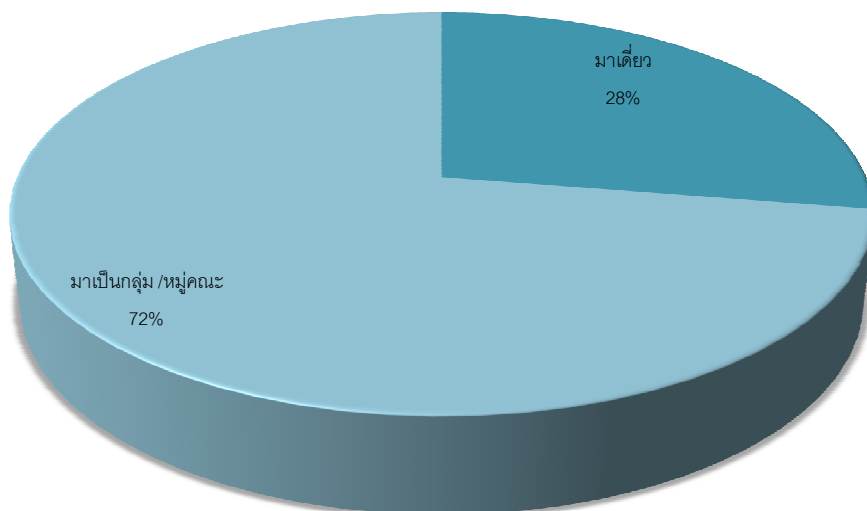

พิพิธภัณฑ
เมืองนครราชสีมา
Korat Museum

สถิติการให้บริการพิพิธภัณฑเมืองนครราชสีมา

เดือนตุลาคม 2559

- ยอดผู้เข้าชม สะสมรวม 15,248 คน
- ยอดผู้เข้าชม ประจำเดือนตุลาคม 2559 จำนวน 503 คน
- ส่วนใหญ่เป็นนักศึกษา ร้อยละ 49 รองลงมา คือ นักท่องเที่ยว ร้อยละ 33
- ส่วนใหญ่รู้จักจากการบอกต่อ ร้อยละ 35 รองลงมา คือ จากคำเชิญ ร้อยละ 22
- ลักษณะของการมาชมเป็นกลุ่มสูงถึง ร้อยละ 72 และมาเดี่ยว ร้อยละ 28
- ส่วนใหญ่เป็นชาวไทยสูงถึง ร้อยละ 97 เป็นชาวต่างชาติ เพียงร้อยละ 3 เท่านั้น
- ผู้ชมเฉลี่ยต่อเดือน ประมาณเดือนละ 417.7 คน/เดือน

จำนวนผู้เข้าชม เปรียบเทียบปี พ.ศ. 2557 - 2559

จัดทำโดย กลุ่มงานหอวัฒนธรรมและศูนย์การเรียนรู้

จำนวนผู้เข้าชม จำแนกตามรายเดือน ปี พ.ศ. 2559

แผนภูมิแสดงร้อยละประเภทของ
ผู้เข้าชมพิพิธภัณฑ์เมืองนครราชสีมา

แผนภูมิแสดงร้อยละประเภทของมาเยี่ยมชม
จำแนกเป็นแบบเดี่ยว และหมู่คณะ

จัดทำโดย กลุ่มงานหอวัฒนธรรมและศูนย์การเรียนรู้

ร้อยละของผู้ชมเปรียบเทียบชาวไทย และชาวต่างชาติ