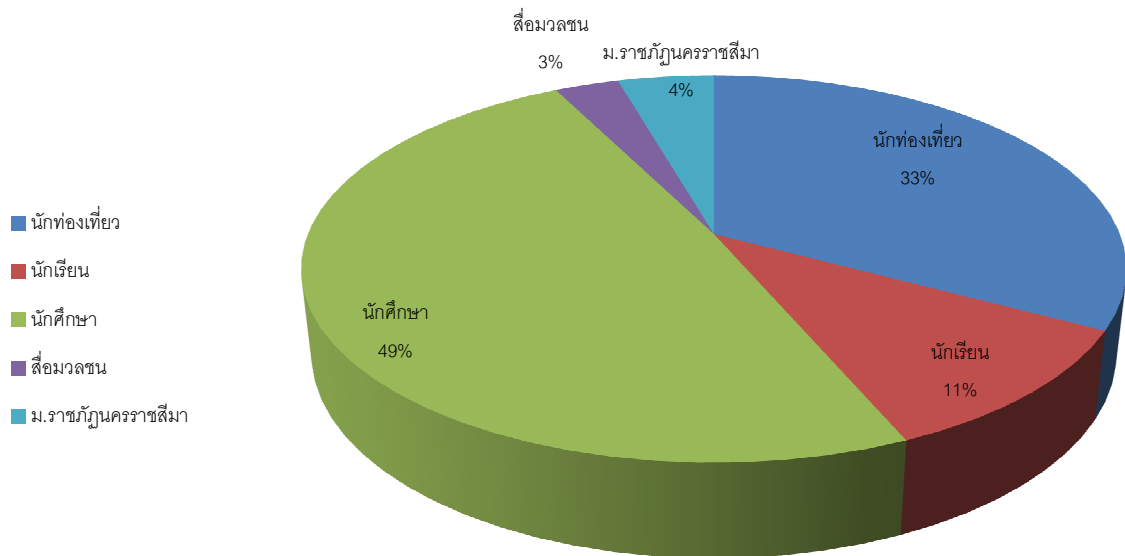

พิพิธภัณฑ
เมืองนครราชสีมา
Korat Museum

สถิติการให้บริการพิพิธภัณฑเมืองนครราชสีมา

เดือนตุลาคม 2559

- ยอดผู้เข้าชม สะสมรวม 15,248 คน
- ยอดผู้เข้าชม ประจำเดือนตุลาคม 2559 จำนวน 503 คน
- ส่วนใหญ่เป็นนักศึกษา ร้อยละ 49 รองลงมา คือ นักท่องเที่ยว ร้อยละ 33
- ส่วนใหญ่รู้จักจากการบอกต่อ ร้อยละ 35 รองลงมา คือ จากคำเชิญ ร้อยละ 22
- ลักษณะของการมาชมเป็นกลุ่มสูงถึง ร้อยละ 72 และมาเดี่ยว ร้อยละ 28
- ส่วนใหญ่เป็นชาวไทยสูงถึง ร้อยละ 97 เป็นชาวต่างชาติ เพียงร้อยละ 3 เท่านั้น
- ผู้ชมเฉลี่ยต่อเดือน ประมาณเดือนละ 417.7 คน/เดือน

จำนวนผู้เข้าชม เปรียบเทียบปี พ.ศ. 2557 - 2559

จัดทำโดย กลุ่มงานหอวัฒนธรรมและศูนย์การเรียนรู้

จำนวนผู้เข้าชม จำแนกตามรายเดือน ปี พ.ศ. 2559

แผนภูมิแสดงร้อยละประเภทของ
ผู้เข้าชมพิพิธภัณฑ์เมืองนครราชสีมา

แผนภูมิแสดงร้อยละประเภทของมาเยี่ยมชม
จำแนกเป็นแบบเดี่ยว และหมู่คณะ

จัดทำโดย กลุ่มงานหอวัฒนธรรมและศูนย์การเรียนรู้

ร้อยละของผู้ชมเปรียบเทียบชาวไทย และชาวต่างชาติ