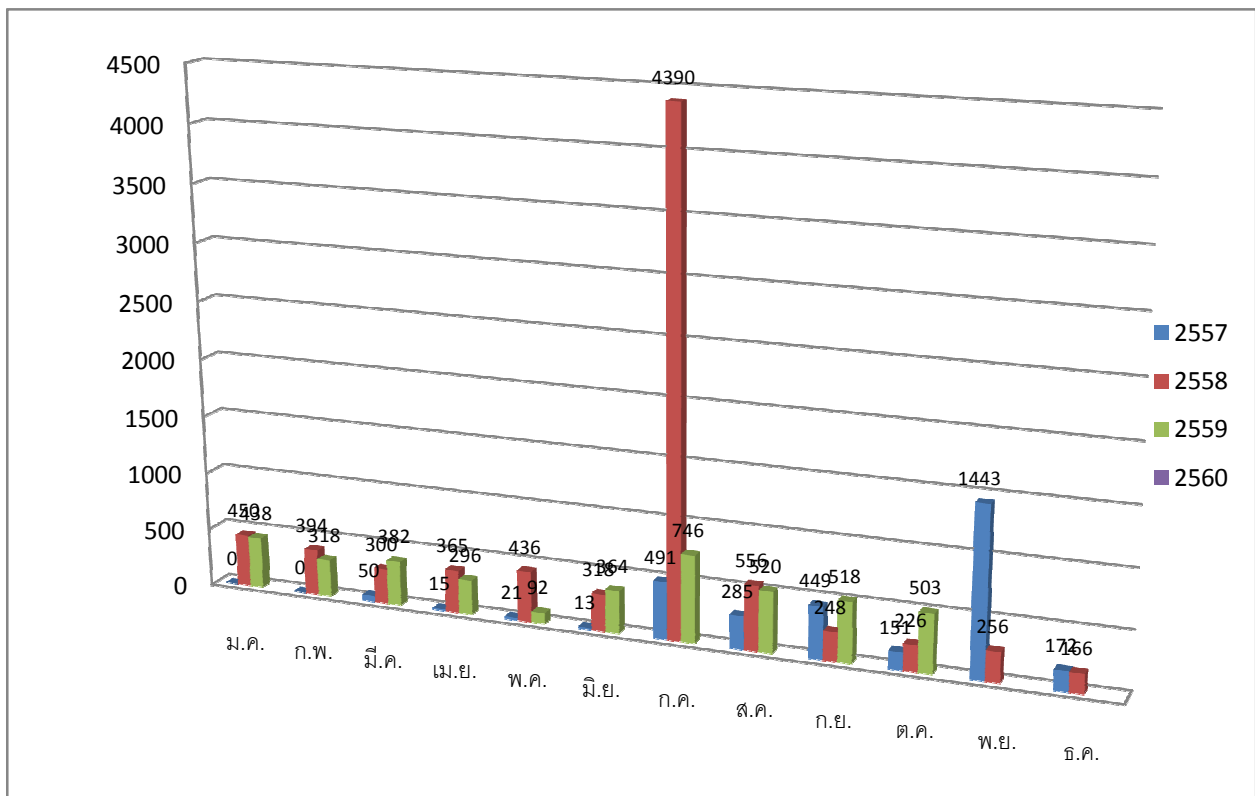

พิพิธภัณฑ
เมืองนครราชสีมา
Korat Museum

สถิติการให้บริการพิพิธภัณฑเมืองนครราชสีมา

เดือนตุลาคม 2559

- ยอดผู้เข้าชม สะสมรวม 15,248 คน
- ยอดผู้เข้าชม ประจำเดือนตุลาคม 2559 จำนวน 503 คน
- ส่วนใหญ่เป็นนักศึกษา ร้อยละ 49 รองลงมา คือ นักท่องเที่ยว ร้อยละ 33
- ส่วนใหญ่รู้จักจากการบอกต่อ ร้อยละ 35 รองลงมา คือ จากคำเชิญ ร้อยละ 22
- ลักษณะของการมาชมเป็นกลุ่มสูงถึง ร้อยละ 72 และมาเดี่ยว ร้อยละ 28
- ส่วนใหญ่เป็นชาวไทยสูงถึง ร้อยละ 97 เป็นชาวต่างชาติ เพียงร้อยละ 3 เท่านั้น
- ผู้ชมเฉลี่ยต่อเดือน ประมาณเดือนละ 417.7 คน/เดือน

จำนวนผู้เข้าชม เปรียบเทียบปี พ.ศ. 2557 - 2559

จัดทำโดย กลุ่มงานหอวัฒนธรรมและศูนย์การเรียนรู้

จำนวนผู้เข้าชม จำแนกตามรายเดือน ปี พ.ศ. 2559

แผนภูมิแสดงร้อยละประเภทของ
ผู้เข้าชมพิพิธภัณฑ์เมืองนครราชสีมา

แผนภูมิแสดงร้อยละประเภทของมาเยี่ยมชม
จำแนกเป็นแบบเดี่ยว และหมู่คณะ