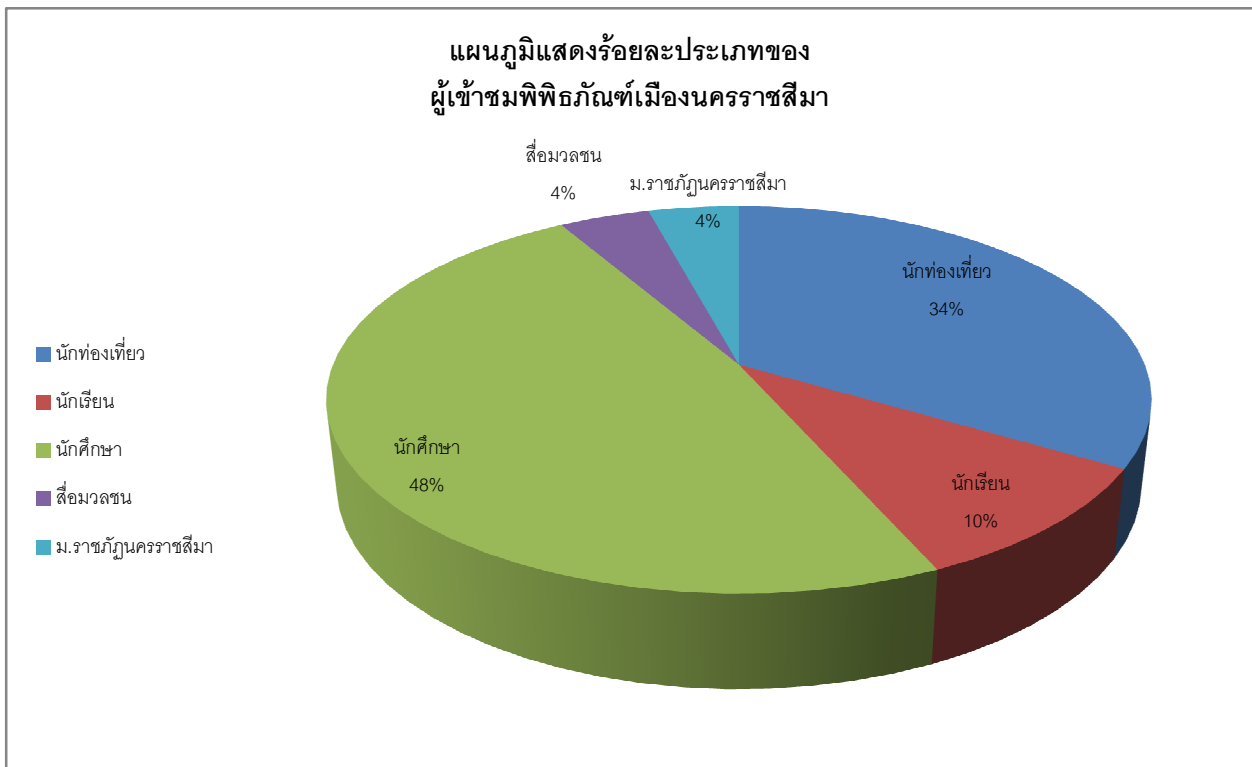

พิพิธภัณฑ
เมืองนครราชสีมา
Korat Museum

สถิติการให้บริการพิพิธภัณฑเมืองนครราชสีมา เดือนธันวาคม 2558

- ยอดผู้เข้าชม สะสมรวม 11071 คน
- ยอดผู้เข้าชม สะสม ปี 2558 จำนวน 7914 คน
- ยอดผู้เข้าชม ประจำเดือนธันวาคม 2558 จำนวน 166 คน
- ส่วนใหญ่เป็นนักศึกษา ร้อยละ 48 รองลงมา คือ นักท่องเที่ยว ร้อยละ 34
- ส่วนใหญ่รู้จักจากการบอกต่อ ร้อยละ 40 รองลงมา คือ จากอินเทอร์เน็ต ร้อยละ 26
- ลักษณะของการมาชมเป็นกลุ่มสูงถึง ร้อยละ 73 และมาเดี่ยว ร้อยละ 27
- ส่วนใหญ่เป็นชาวไทยสูงถึง ร้อยละ 98.88 เป็นชาวต่างชาติ เพียงร้อยละ 1.12
- ผู้ชมเฉลี่ยต่อเดือน ประมาณเดือนละ 659.5 คน/เดือน

จำนวนผู้ชมจำแนกตามรายเดือน เปรียบเทียบปี พ.ศ. 2557 - 2558

จัดทำโดย กลุ่มงานหอวัฒนธรรมและศูนย์การเรียนรู้ สำนักศิลปะและวัฒนธรรม

จำนวนผู้เข้าชม จำแนกตามรายเดือน ปี พ.ศ. 2558

แสดงร้อยละชาวไทย-ต่างประเทศ