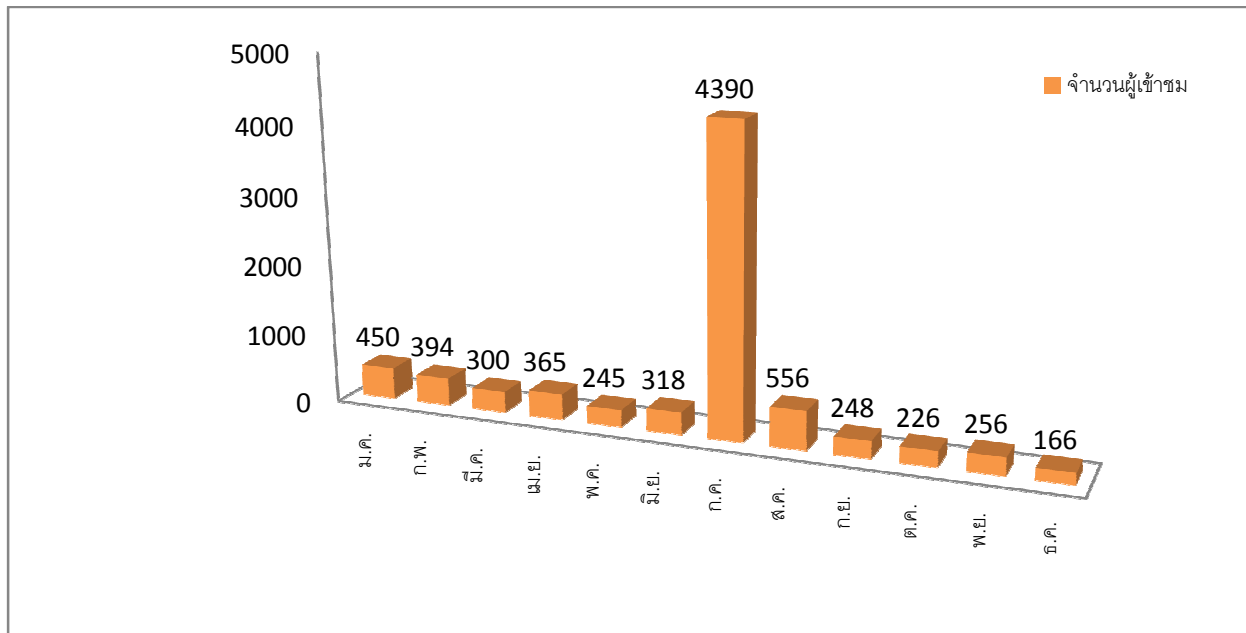

จำนวนผู้เข้าชม จำแนกตามรายเดือน ปี พ.ศ. 2558