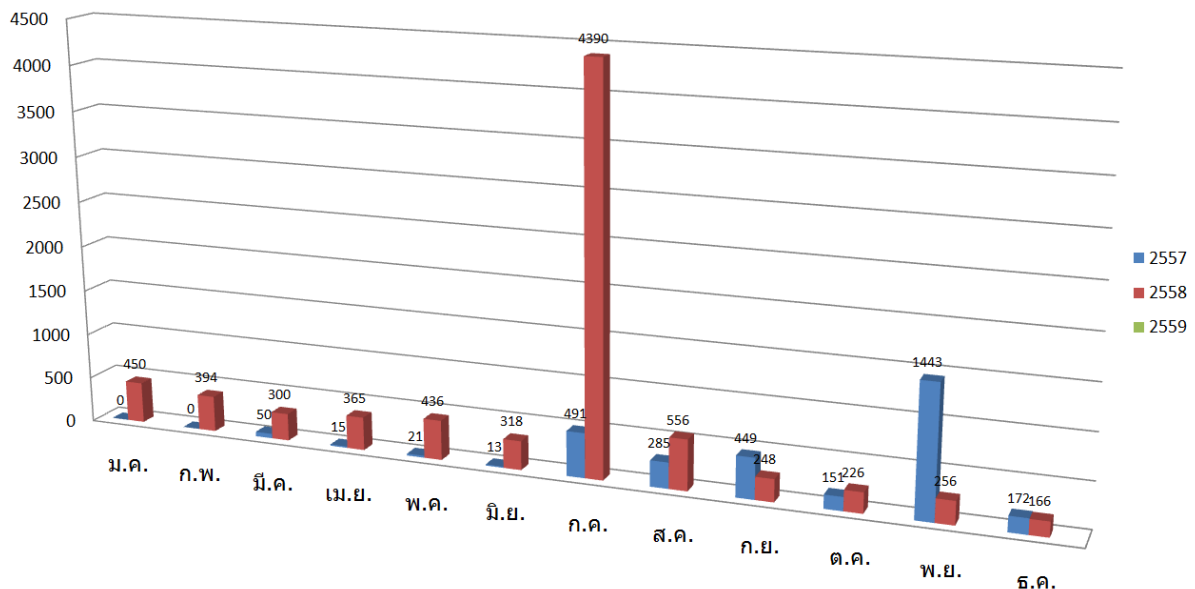

พิพิธภัณฑ
เมืองนครราชสีมา
Korat Museum

สถิติการให้บริการพิพิธภัณฑเมืองนครราชสีมา เดือนธันวาคม 2558

- ยอดผู้เข้าชม สะสมรวม 11071 คน
- ยอดผู้เข้าชม สะสม ปี 2558 จำนวน 7914 คน
- ยอดผู้เข้าชม ประจำเดือนธันวาคม 2558 จำนวน 166 คน
- ส่วนใหญ่เป็นนักศึกษา ร้อยละ 48 รองลงมา คือ นักท่องเที่ยว ร้อยละ 34
- ส่วนใหญ่รู้จักจากการบอกต่อ ร้อยละ 40 รองลงมา คือ จากอินเทอร์เน็ต ร้อยละ 26
- ลักษณะของการมาชมเป็นกลุ่มสูงถึง ร้อยละ 73 และมาเดี่ยว ร้อยละ 27
- ส่วนใหญ่เป็นชาวไทยสูงถึง ร้อยละ 98.88 เป็นชาวต่างชาติ เพียงร้อยละ 1.12
- ผู้ชมเฉลี่ยต่อเดือน ประมาณเดือนละ 659.5 คน/เดือน

จำนวนผู้ชมจำแนกตามรายเดือน เปรียบเทียบปี พ.ศ. 2557 - 2558

จัดทำโดย กลุ่มงานหอวัฒนธรรมและศูนย์การเรียนรู้ สำนักศิลปะและวัฒนธรรม