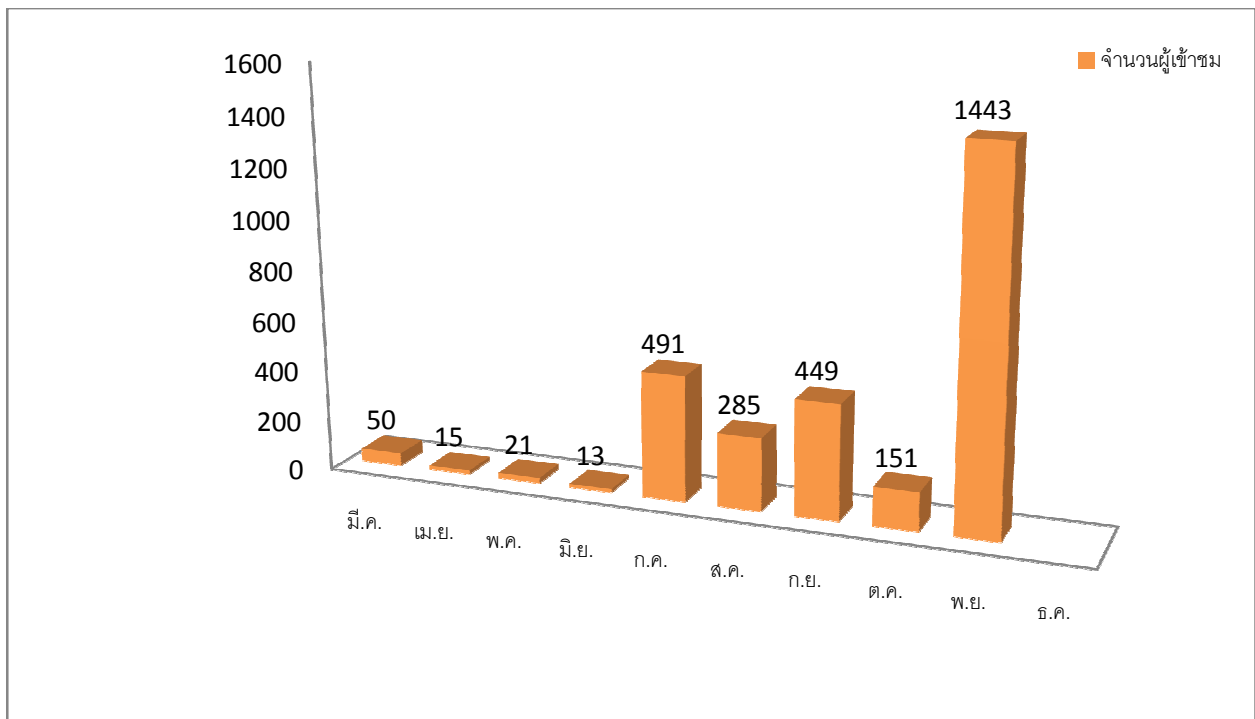

สถิติการให้บริการพิพิธภัณฑ์เมืองนครราชสีมา

เดือนพฤศจิกายน 2557

- ยอดผู้เข้าชม สะสม ปี 2557 จำนวน 2918 คน
- ยอดผู้เข้าชม ประจำเดือนพฤศจิกายน 2557 จำนวน 1443 คน
- ส่วนใหญ่เป็นนักท่องเที่ยว ร้อยละ 41 รองลงมา คือนักศึกษา ร้อยละ 33
- ส่วนใหญ่รู้จักจากการบอกต่อ ร้อยละ 46 รองลงมา คือ คำเชิญ ร้อยละ 24
- ลักษณะของการมาชมเป็นกลุ่มสูงถึง ร้อยละ 63 และมาเดี่ยว ร้อยละ 37
- ส่วนใหญ่เป็นชาวไทยสูงถึง ร้อยละ 98.70 เป็นชาวต่างชาติ เพียงร้อยละ 1.30
- ผู้ชมเฉลี่ยต่อเดือน ประมาณเดือนละ 265.27 คน/เดือน

จำนวนผู้เข้าชม จำแนกตามรายเดือน ปี พ.ศ. 2557

แผนภูมิแสดงร้อยละประเภทของ
ผู้เข้าชมพิพิธภัณฑ์เมืองนครราชสีมา

แผนภูมิแสดงร้อยละการรู้จัก
พิพิธภัณฑ์เมืองนครราชสีมา

แผนภูมิแสดงร้อยละประเภทของมาเยี่ยมชม
จำแนกเป็นแบบเดี่ยว และหมู่คณะ

แสดงร้อยละชาวไทย-ต่างประเทศ