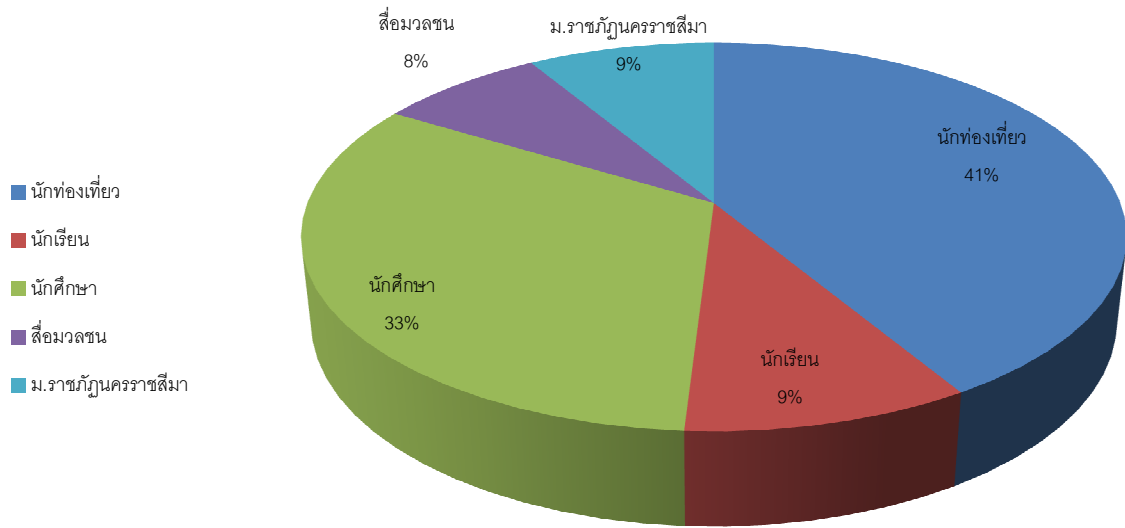

สถิติการให้บริการพิพิธภัณฑ์เมืองนครราชสีมา

เดือนพฤศจิกายน 2557

- ยอดผู้เข้าชม สะสม ปี 2557 จำนวน 2918 คน
- ยอดผู้เข้าชม ประจำเดือนพฤศจิกายน 2557 จำนวน 1443 คน
- ส่วนใหญ่เป็นนักท่องเที่ยว ร้อยละ 41 รองลงมา คือนักศึกษา ร้อยละ 33
- ส่วนใหญ่รู้จักจากการบอกต่อ ร้อยละ 46 รองลงมา คือ คำเชิญ ร้อยละ 24
- ลักษณะของการมาชมเป็นกลุ่มสูงถึง ร้อยละ 63 และมาเดี่ยว ร้อยละ 37
- ส่วนใหญ่เป็นชาวไทยสูงถึง ร้อยละ 98.70 เป็นชาวต่างชาติ เพียงร้อยละ 1.30
- ผู้ชมเฉลี่ยต่อเดือน ประมาณเดือนละ 265.27 คน/เดือน

จำนวนผู้เข้าชม จำแนกตามรายเดือน ปี พ.ศ. 2557

แผนภูมิแสดงร้อยละประเภทของ
ผู้เข้าชมพิพิธภัณฑ์เมืองนครราชสีมา

แผนภูมิแสดงร้อยละการรู้จัก
พิพิธภัณฑ์เมืองนครราชสีมา

แผนภูมิแสดงร้อยละประเภทของมาเยี่ยมชม
จำแนกเป็นแบบเดี่ยว และหมู่คณะ

แสดงร้อยละชาวไทย-ต่างประเทศ