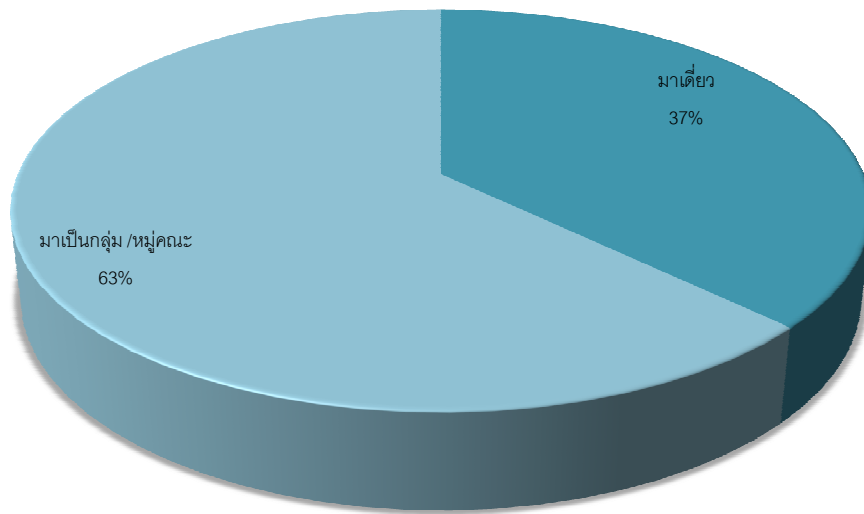

สถิติการให้บริการพิพิธภัณฑ์เมืองนครราชสีมา

เดือนพฤศจิกายน 2557

- ยอดผู้เข้าชม สะสม ปี 2557 จำนวน 2918 คน
- ยอดผู้เข้าชม ประจำเดือนพฤศจิกายน 2557 จำนวน 1443 คน
- ส่วนใหญ่เป็นนักท่องเที่ยว ร้อยละ 41 รองลงมา คือนักศึกษา ร้อยละ 33
- ส่วนใหญ่รู้จักจากการบอกต่อ ร้อยละ 46 รองลงมา คือ คำเชิญ ร้อยละ 24
- ลักษณะของการมาชมเป็นกลุ่มสูงถึง ร้อยละ 63 และมาเดี่ยว ร้อยละ 37
- ส่วนใหญ่เป็นชาวไทยสูงถึง ร้อยละ 98.70 เป็นชาวต่างชาติ เพียงร้อยละ 1.30
- ผู้ชมเฉลี่ยต่อเดือน ประมาณเดือนละ 265.27 คน/เดือน

จำนวนผู้เข้าชม จำแนกตามรายเดือน ปี พ.ศ. 2557

แผนภูมิแสดงร้อยละประเภทของ
ผู้เข้าชมพิพิธภัณฑ์เมืองนครราชสีมา

แผนภูมิแสดงร้อยละการรู้จัก
พิพิธภัณฑ์เมืองนครราชสีมา

แผนภูมิแสดงร้อยละประเภทของมาเยี่ยมชม
จำแนกเป็นแบบเดี่ยว และหมู่คณะ

แสดงร้อยละชาวไทย-ต่างประเทศ