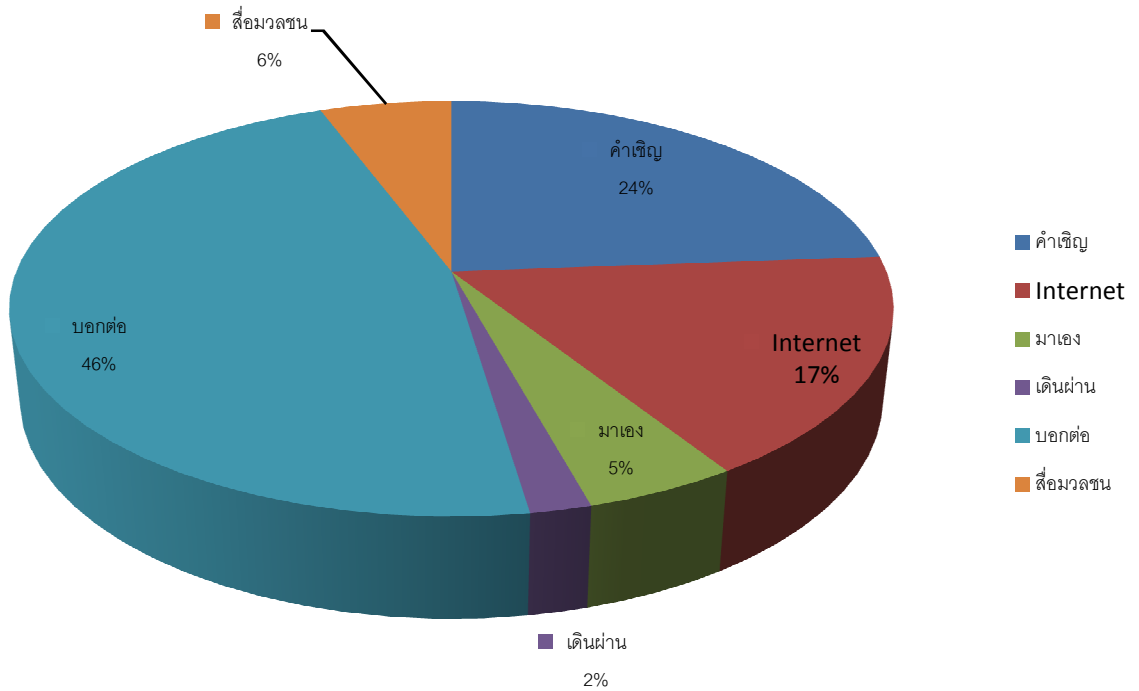

สถิติการให้บริการพิพิธภัณฑ์เมืองนครราชสีมา

เดือนพฤศจิกายน 2557

- ยอดผู้เข้าชม สะสม ปี 2557 จำนวน 2918 คน
- ยอดผู้เข้าชม ประจำเดือนพฤศจิกายน 2557 จำนวน 1443 คน
- ส่วนใหญ่เป็นนักท่องเที่ยว ร้อยละ 41 รองลงมา คือนักศึกษา ร้อยละ 33
- ส่วนใหญ่รู้จักจากการบอกต่อ ร้อยละ 46 รองลงมา คือ คำเชิญ ร้อยละ 24
- ลักษณะของการมาชมเป็นกลุ่มสูงถึง ร้อยละ 63 และมาเดี่ยว ร้อยละ 37
- ส่วนใหญ่เป็นชาวไทยสูงถึง ร้อยละ 98.70 เป็นชาวต่างชาติ เพียงร้อยละ 1.30
- ผู้ชมเฉลี่ยต่อเดือน ประมาณเดือนละ 265.27 คน/เดือน

จำนวนผู้เข้าชม จำแนกตามรายเดือน ปี พ.ศ. 2557

แผนภูมิแสดงร้อยละประเภทของ
ผู้เข้าชมพิพิธภัณฑ์เมืองนครราชสีมา

แผนภูมิแสดงร้อยละการรู้จัก
พิพิธภัณฑ์เมืองนครราชสีมา

แผนภูมิแสดงร้อยละประเภทของมาเยี่ยมชม
จำแนกเป็นแบบเดี่ยว และหมู่คณะ

แสดงร้อยละชาวไทย-ต่างประเทศ